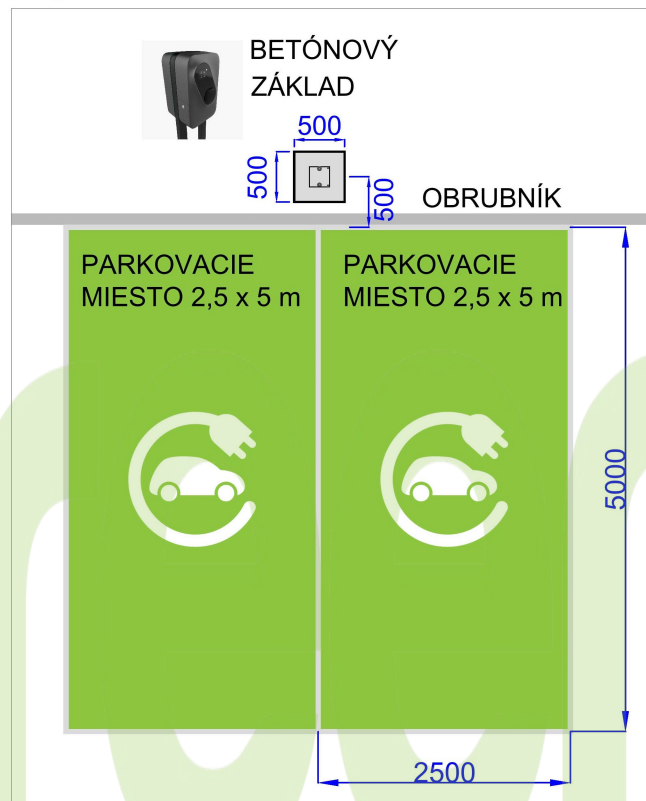

Rôzne formy inštalácie AC nabíjačiek

1x parkovacie miesto:

2x parkovacie miesto:

3x parkovacie miesto:

Inštalácia na stenu:

REZY A POHLADY PRE INŠTALÁCIU PRE 2X PARKOVACIE MIESTA