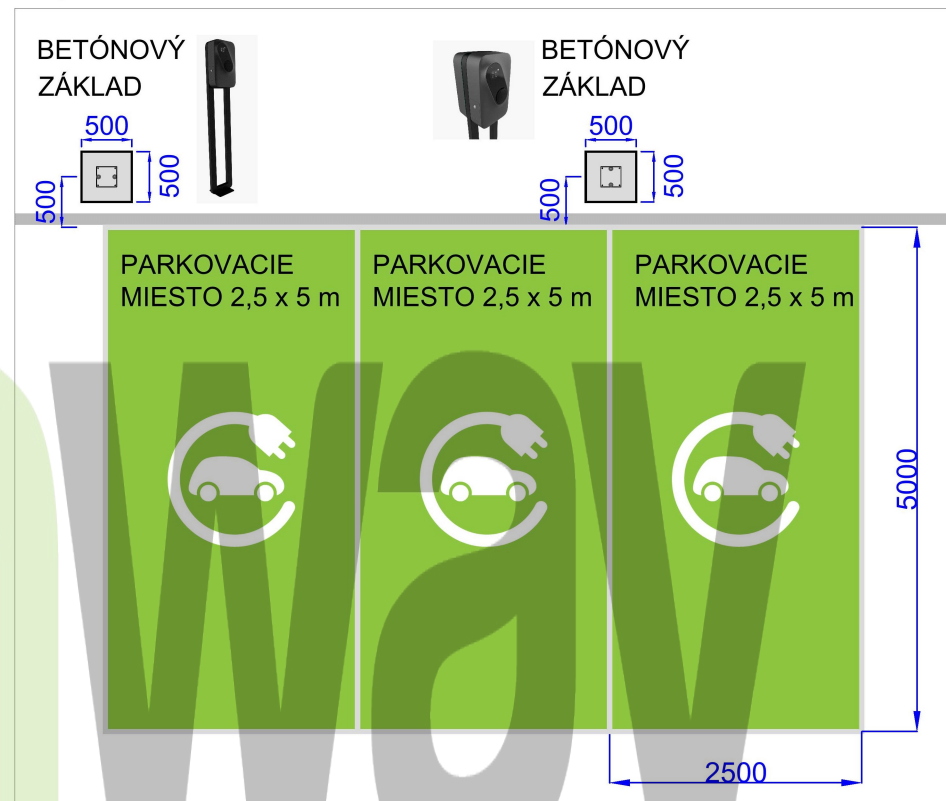

Rôzne formy inštalácie AC nabíjačiek

1x parkovacie miesto:

2x parkovacie miesto:

3x parkovacie miesto:

Inštalácia na stenu:

REZY A POHLADY PRE INŠTALÁCIU PRE 2X PARKOVACIE MIESTA